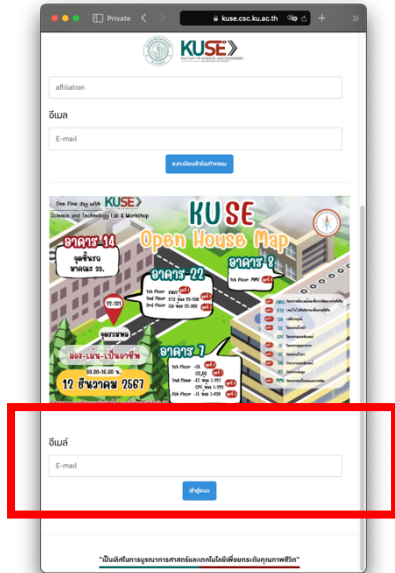

คู่มือการใช้งานสำหรับผู้เข้าร่วมงานและการดาวน์โหลดประกาศนียบัตร

สามารถเข้าใช้งานระบบผ่านทาง Link : <https://kuse.csc.ku.ac.th/openhouse>

- ป้อนข้อมูลอีเมลที่ใช้ในการลงทะเบียน

- เมื่อผู้เข้าร่วมผู้เข้าร่วมกิจกรรมทำตามเงื่อนไขครบตามที่กำหนด สามารถดาวน์โหลดประกาศนียบัตรได้จากเมนู “[Download Certificate](#)”